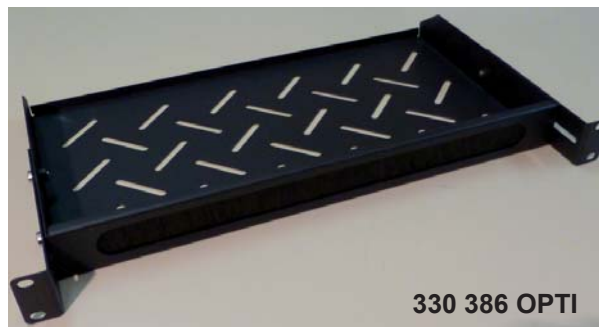

Passe cordons 19" horizontaux

Passe cordons 19" affleurants

Désignation	Référence
Module balai simple brosse 1U acier noir	330 388N
Module balai double brosses 2U acier noir	330 387N
Module balai simple brosse 1U acier noir ouvert sur le bas	330 386 OPEN
Module balai simple brosse 1U acier noir + plateau prof 230 mm sur l'arrière	330 386OPTI
Passe jarretière horizontal noir 4 anneaux prof 50 mm en acier - 1U	9 100796
Passe jarretière horizontal noir 5 anneaux prof 50 mm en acier - 1U	9100796/5
Passe jarretière horizontal noir 5 anneaux prof 80 mm en acier - 1U	9100796/5-80
Passe jarretière horizontal noir 5 anneaux en acier - 2U	9100796/2U
Passe jarretière horizontal noir 5 anneaux + balai 1U	9100796 MB

Passe-cordons 19" décaissés

Désignation	Référence
Passe-jarretière noir 1U 5 anneaux décaissé 30mm + balai (2 axes)	9100796MBD
Passe-balai 1U noir décaissé 30mm	330386ND