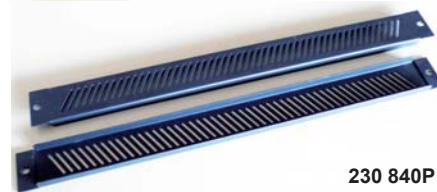

Faces avant 19''

Montables sur toutes les séries de baies 19''

Obturbateurs

Désignation	Référence
En tôle noire	
1U	230 840P
2U	230 841N
3U	230 842N
4U	230 843N
Avec ouïes	
1U	230 840N

Faces avant modulaires 22 modules + rail DIN décaissé de la profondeur des disjoncteurs

Profondeur de l'ensemble 55 mm

Désignation	Référence
3U 19'' en Gris	810 0630
3U 19'' en Noir	810 0630N

230 840P

Pour toute information complémentaire, contactez-nous au 05 61 70 12 70 ou par mail : roger@roger19.fr