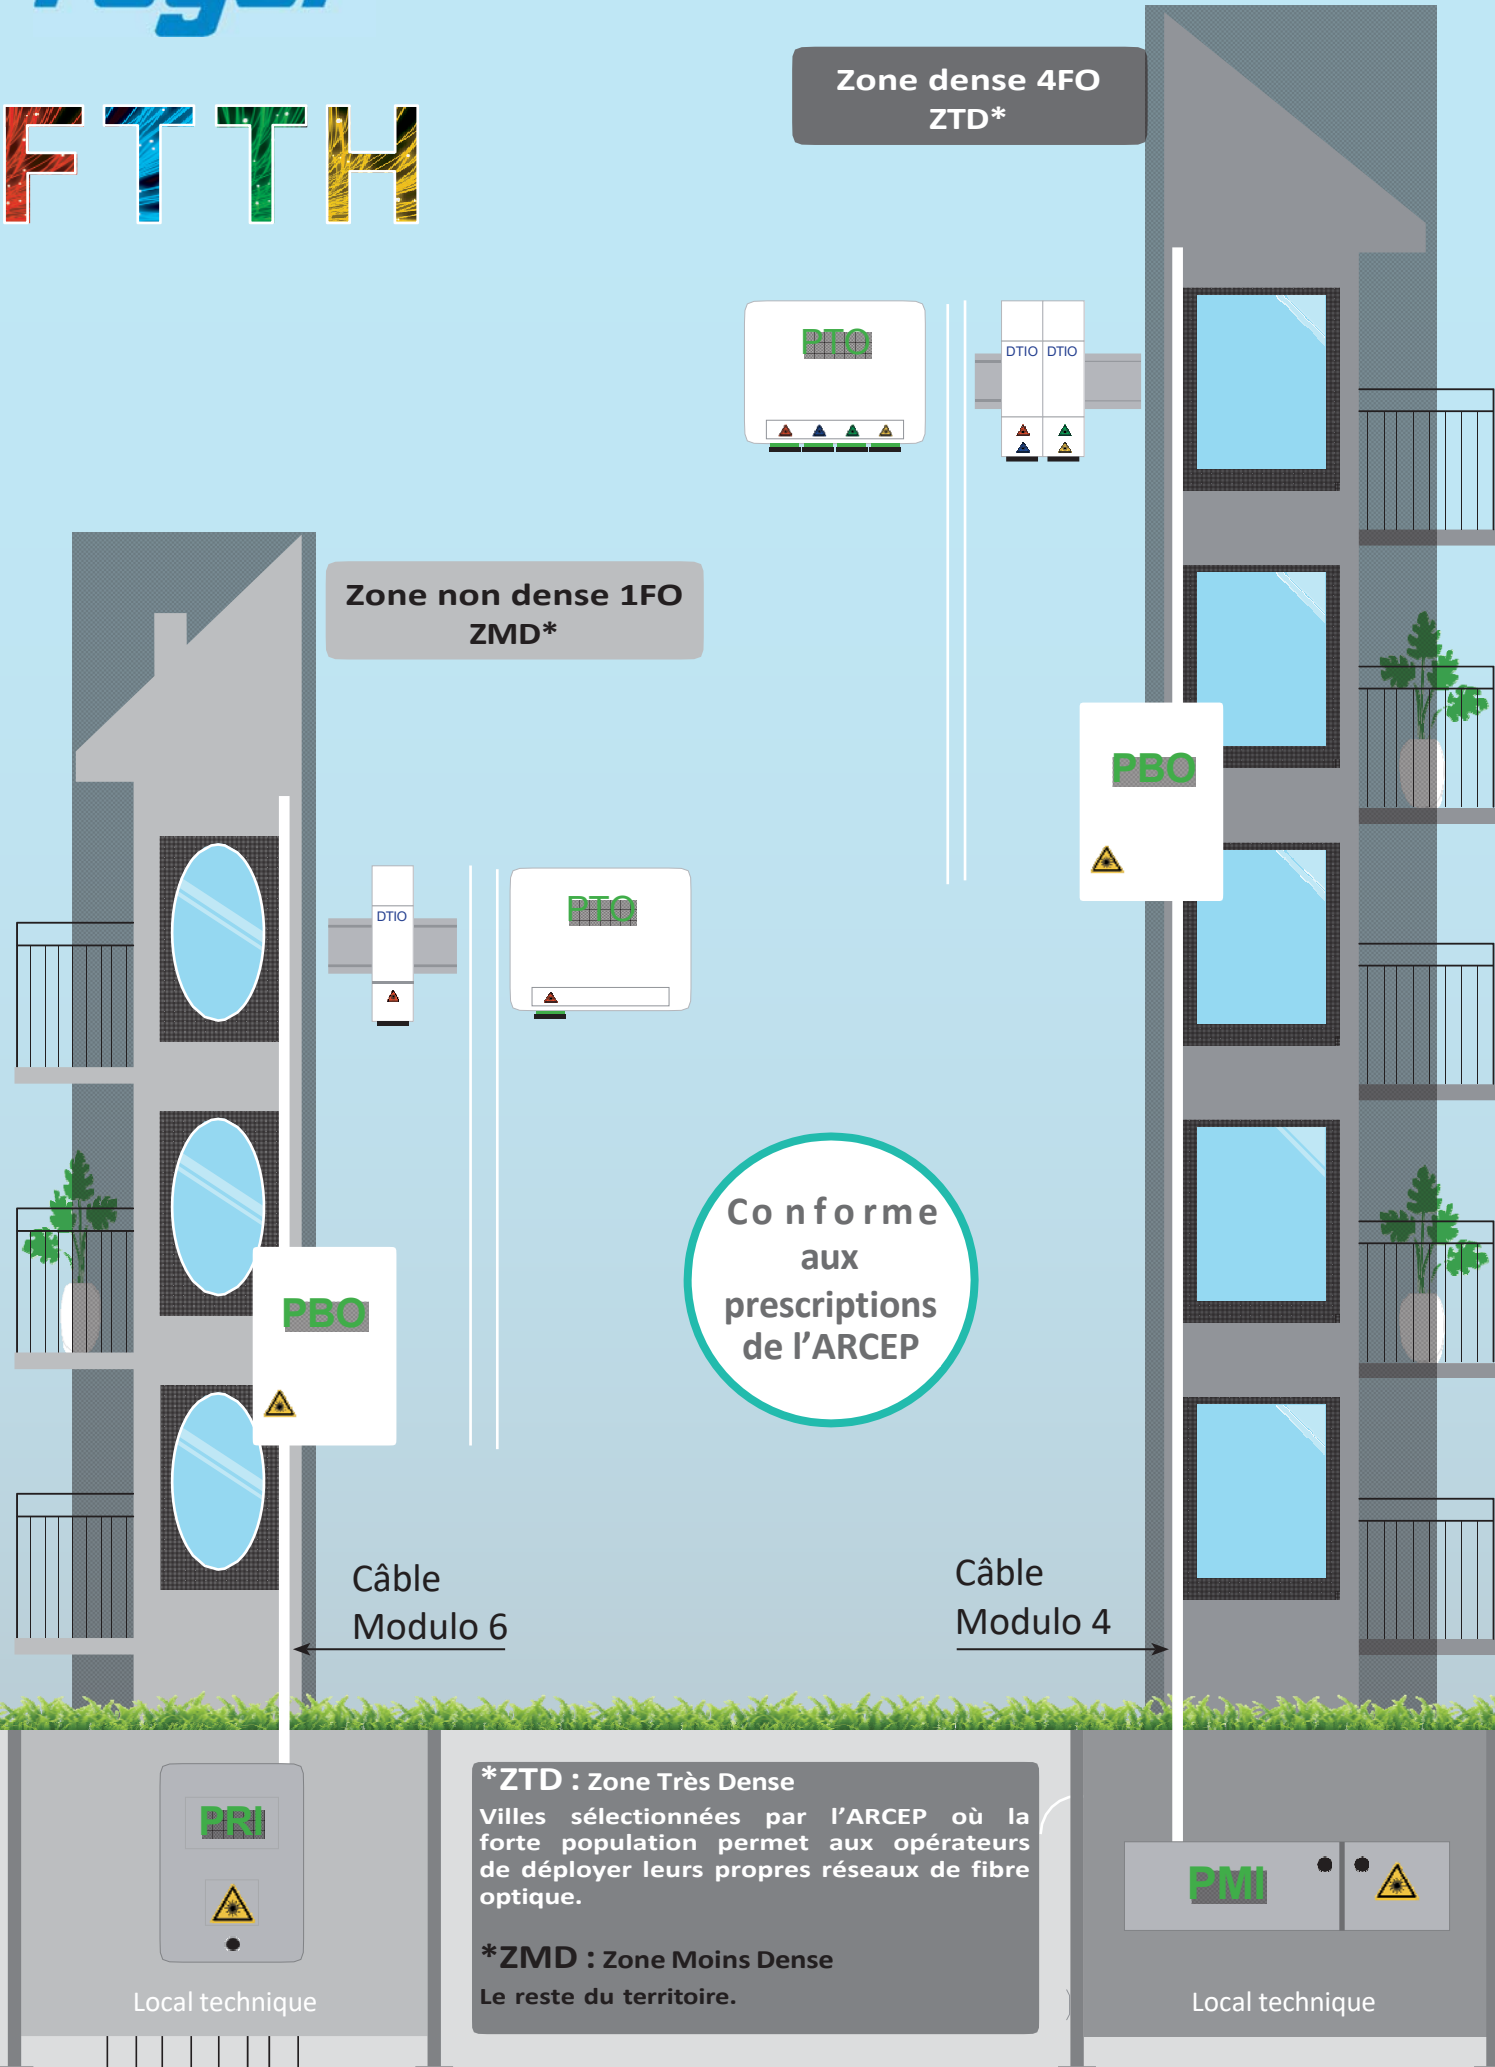

roger

FTTTH

La fibre jusqu'au domicile

+ de 50.000
logements
raccordés
par an

Solution complète de raccordement et câblage
des logements neufs et à rénover (collectifs ou individuels)
à un réseau de fibres optiques

FTTH

Zone dense 4FO
ZTD*

Zone non dense 1FO
ZMD*

Conforme
aux
prescriptions
de l'ARCEP

Câble
Modulo 6

Câble
Modulo 4

***ZTD : Zone Très Dense**
Villes sélectionnées par l'ARCEP où la forte population permet aux opérateurs de déployer leurs propres réseaux de fibre optique.

***ZMD : Zone Moins Dense**
Le reste du territoire.

PRI
Local technique

PMI
Local technique

Gamme complète FTTH

Le raccordement de la fibre optique dans l'habitat résidentiel

Zone non dense 1FO
ZMD*

Zone dense 4FO
ZTD*