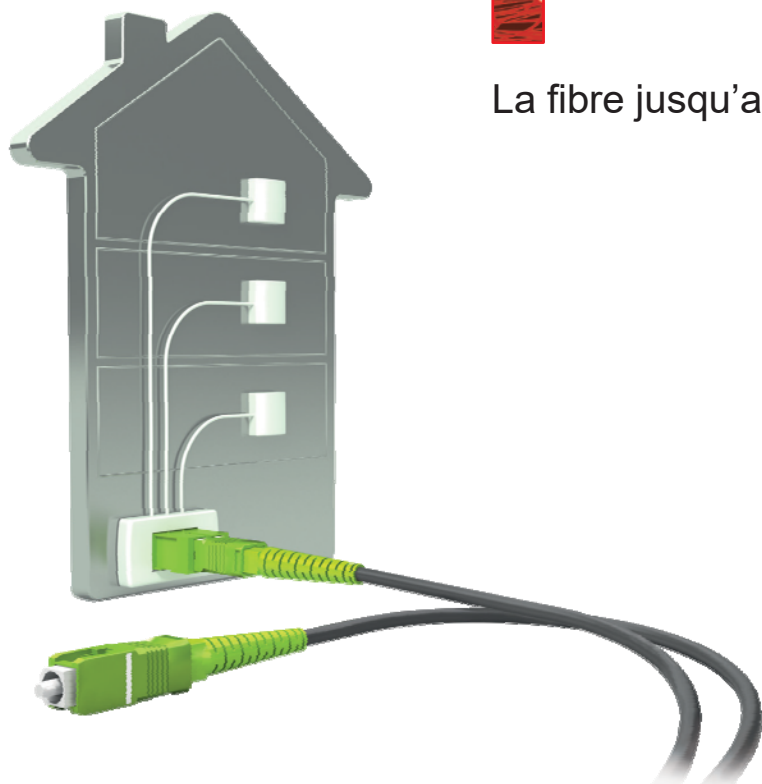

roger

FTTTH

La fibre jusqu'au domicile

+ de 50.000
logements
raccordés
par an

Solution complète de raccordement et câblage
des logements neufs et à rénover (collectifs ou individuels)
à un réseau de fibres optiques

FTTH

Zone dense 4FO
ZTD*

Zone non dense 1FO
ZMD*

Conforme
aux
prescriptions
de l'ARCEP

Câble
Modulo 6

Câble
Modulo 4

***ZTD : Zone Très Dense**
Villes sélectionnées par l'ARCEP où la forte population permet aux opérateurs de déployer leurs propres réseaux de fibre optique.

***ZMD : Zone Moins Dense**
Le reste du territoire.

PRI
Local technique

PMI
Local technique

Gamme complète FTTH

Le raccordement de la fibre optique dans l'habitat résidentiel

Zone non dense 1FO
ZMD*

Zone dense 4FO
ZTD*