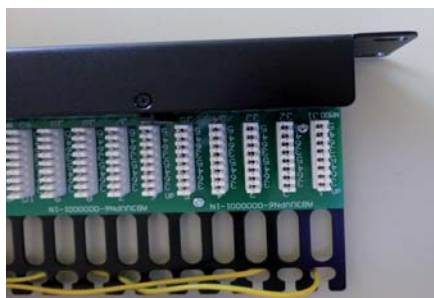

Panneaux de brassage téléphonique

Panneaux de brassage TELEPHONE équipés Cat.3 (câblage 45 - 36)

1U - Noir - Support de câbles (câblage 4-5/3-6)

Désignation	Référence
Panneau tél. 19" fixe	
Module téléphonique 25 ports RJ45	333-M5625
Module téléphonique 50 ports RJ45	333-M5650
Module téléphonique 60 ports RJ45	333-M5660
Outil	
Outil 110	715-OUT110

1U - Noir - Câblage 45/78

Désignation	Référence
Panneau tél. 1U câblage 45/78 avec outil 110	
Module téléphonique 25 ports RJ45	333-M5626