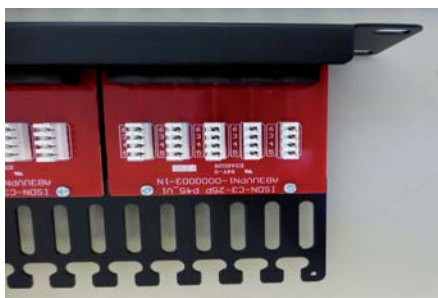

Panneaux de brassage téléphonique

Panneaux de brassage TELEPHONE équipés Cat.3 (câblage 45 - 36)

1U - Noir - Support de câbles (câblage 4-5/3-6)

Désignation	Référence
Panneau tél. 19" fixe	
Module téléphonique 25 ports RJ45	333-M5625
Module téléphonique 50 ports RJ45	333-M5650
Module téléphonique 60 ports RJ45	333-M5660
Outil	
Outil 110	715-OUT110

1U - Noir - Câblage 45/78

Désignation	Référence
Panneau tél. 1U câblage 45/78 avec outil 110	
Module téléphonique 25 ports RJ45	333-M5626