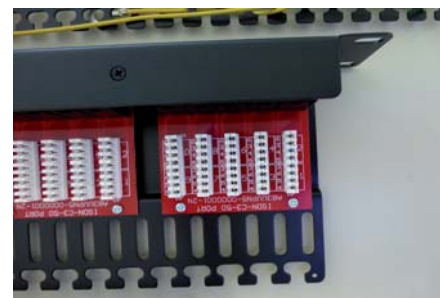

Panneaux de brassage téléphonique

Panneaux de brassage TELEPHONE équipés Cat.3 (câblage 45 - 36)

1U - Noir - Support de câbles (câblage 4-5/3-6)

Désignation	Référence
Panneau tél. 19" fixe	
Module téléphonique 25 ports RJ45	333-M5625
Module téléphonique 50 ports RJ45	333-M5650
Module téléphonique 60 ports RJ45	333-M5660
Outil	
Outil 110	715-OUT110

1U - Noir - Câblage 45/78

Désignation	Référence
Panneau tél. 1U câblage 45/78 avec outil 110	
Module téléphonique 25 ports RJ45	333-M5626