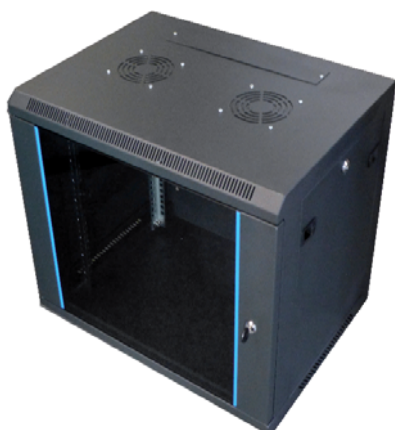

Série «Cristal» prof. 450 à 800 mm

 Livré monté et équipé

Caractéristiques techniques

- Caisson en tôle d'acier, revêtement noir
- 2 jeux de montants 19" avant et arrière réglables en profondeur
- Entrée de câbles en parties haute et basse

- Porte avant réversible en verre sécurit d'épaisseur 4 mm, dotée d'une serrure cylindrique à clé
- Existe en version porte pleine

- Aération sur le haut du coffret pouvant recevoir un ventilateur (réf. 9100922)